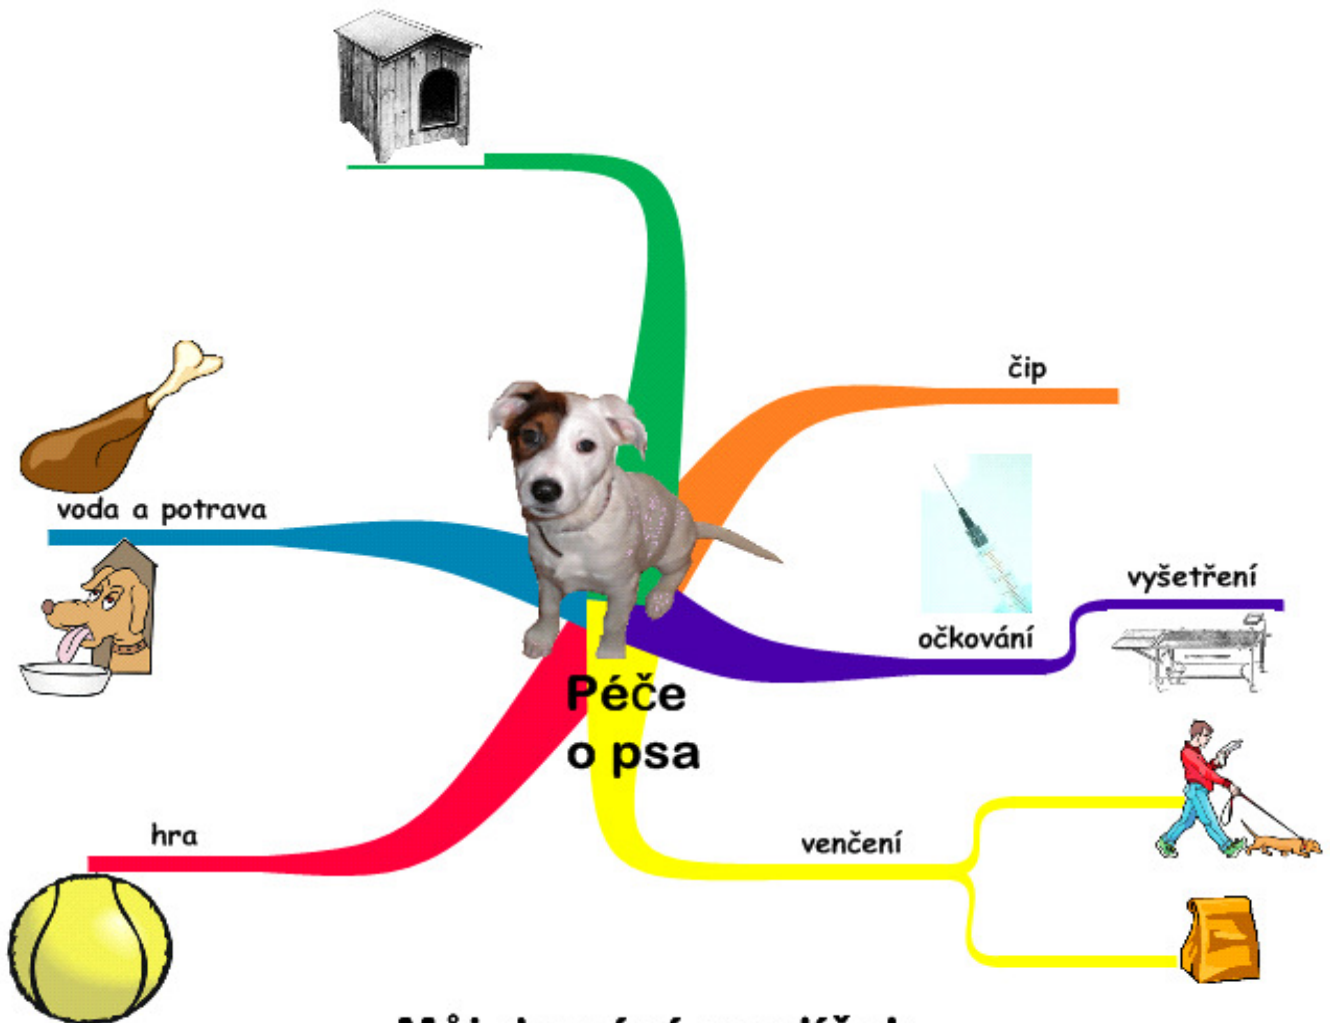

05 Péče o psa: pracovní list

Můj domácí mazlíček

Úkol 1: Nakresli svého domácího mazlíčka.